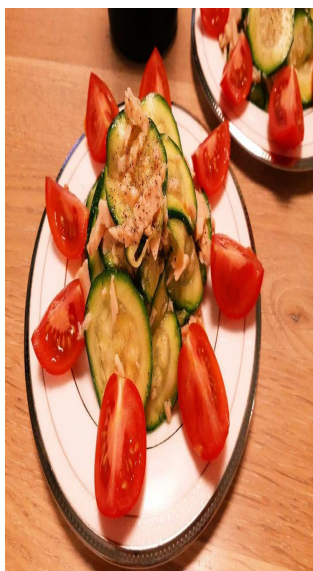

●●●野菜セット予想メニュー●●●

カタログNO. 225wお届け期間 6/13～6/17

多菜セット	有機にんじん約500g ・ 有機じゃが芋約500g ・ 有機ごぼう約200g ・ 有機レタス ・ 有機ほうれん草 ・ 有機小松菜 ・ 有機サラダかぼちゃ ・ 有機ミニトマト
【9996】¥2,808 (冷蔵)	
フルーティーセット	有機レタス ・ 有機ほうれん草 ・ 有機小松菜 ・ 有機サラダかぼちゃ ・ 有機ミニトマト ・ 有機サンゴールドキウイ3個 ・ 河内晩柑約500g
【9997】¥2,808 (冷蔵)	
基本野菜	有機レタス ・ 有機ほうれん草 ・ 有機小松菜 ・ 有機サラダかぼちゃ ・ 有機ミニトマト
いきいきセット	有機ブロッコリー ・ 有機ほうれん草 ・ 有機水菜 ・ 有機トマト(M)1個 ・ 有機新にんにく ・ 有機バジル ・ 有機サンゴールドキウイ2個 ・ 平飼い卵6個
【9998】¥2,808 (冷蔵)	
ゆうきだいすきセット	有機にんじん約300g ・ 有機サニーレタス ・ 有機ブロッコリー ・ 有機小松菜 ・ 有機水菜 ・ 有機サラダかぼちゃ ・ 有機ミニトマト ・ 有機ピーマン ・ 有機キウイフルーツ2個または、すもも約200g
【9994】¥2,324 (冷蔵)	

カタログNO. 226wお届け期間 6/20～6/24

多菜セット	有機たまねぎ約500g ・ 有機にんじん約500g ・ 有機じゃが芋約500g ・ 有機リーフレタス ・ 有機水菜 ・ 有機ズッキーニ ・ 有機ピーマン ・ 有機ベビーリーフ
【9996】¥2,808 (冷蔵)	
フルーティーセット	有機リーフレタス ・ 有機水菜 ・ 有機ズッキーニ ・ 有機ピーマン ・ 有機ベビーリーフ ・ 有機キウイフルーツ4個 ・ 有機バナナ500g
【9997】¥2,808 (冷蔵)	
基本野菜	有機リーフレタス ・ 有機水菜 ・ 有機ズッキーニ ・ 有機ピーマン ・ 有機ベビーリーフ
いきいきセット	有機キャベツ1/2 ・ 有機サニーレタス ・ 有機ほうれん草 ・ 有機モロヘイヤ ・ 有機ピーマン ・ 有機枝豆 ・ 有機バナナ約300g ・ 平飼い卵6個
【9998】¥2,808 (冷蔵)	
ゆうきだいすきセット	有機キャベツ1/2 ・ ほうれん草 ・ モロヘイヤ ・ 有機きゅうり2本 ・ 有機ズッキーニ ・ 有機トマト(L)1個 ・ 有機生姜 ・ 有機生椎茸(菌床) ・ 有機バナナ約300g
【9994】¥2,324 (冷蔵)	

※天候や畑の状況で変更する事があります。ご注文前にセットメニューを確認されたい時は、お手数ですがお電話でお問い合わせください。(防)は防除回数です。(防)表記のないものは有機農産物でお届けの予定です。
※上のメニューからご希望のセットをお選びいただけます。ご予約セットと異なる場合は、注文コードをご記入ください。セット不要の際には、「予約セット=0」とご記入ください。

【ズッキーニと チキンのサラダ】 ※ ワインに合う♪ズッキーニとチキンのサラダ♪

【材料】(2～4人分)

ズッキーニ1本 ・ 塩小さじ1/2 ・ サラダチキン100g
クミンパウダー小さじ1/2 ・ にんにくチューブ2cm
ブラックペッパー好きなだけ

① ズッキーニを薄くスライスし、塩をふり混ぜ合わせ、5分置きます

② ズッキーニの水分を絞り、小さく切ったサラダチキン、オリーブ油、にんにくチューブ、クミン、ブラックペッパーを入れ

③ 混ぜ合わせたら完成です♪

④ お皿に盛付け

⑤ ブラックペッパーを振り、ミニトマトを飾り出来上がり

※ クミンとにんにくを効かせてスパイシーな味付けに！