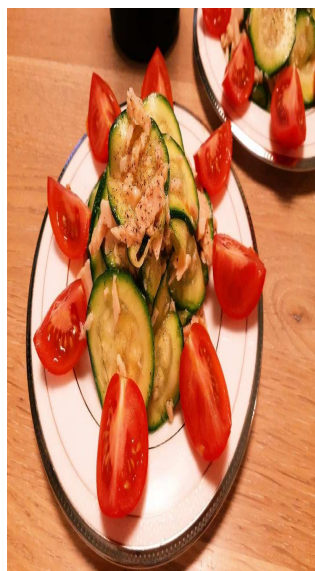

●●●野菜セット予想メニュー●●●

カタログNO. 225wお届け期間 6/13～6/17

多菜セット	有機にんじん約500g ・ 有機じゃが芋約500g ・ 有機ごぼう約200g ・ 有機レタス ・ 有機ほうれん草 ・ 有機小松菜 ・ 有機サラダかぼちゃ ・ 有機ミニトマト
【9996】¥2,808 (冷蔵)	
フルーティーセット	有機レタス ・ 有機ほうれん草 ・ 有機小松菜 ・ 有機サラダかぼちゃ ・ 有機ミニトマト ・ 有機サンゴールドキウイ3個 ・ 河内晩柑約500g
【9997】¥2,808 (冷蔵)	
基本野菜	有機レタス ・ 有機ほうれん草 ・ 有機小松菜 ・ 有機サラダかぼちゃ ・ 有機ミニトマト
いきいきセット	有機ブロッコリー ・ 有機ほうれん草 ・ 有機水菜 ・ 有機トマト(M)1個 ・ 有機新にんにく ・ 有機バジル ・ 有機サンゴールドキウイ2個 ・ 平飼い卵6個
【9998】¥2,808 (冷蔵)	
ゆうきだいすきセット	有機にんじん約300g ・ 有機サニーレタス ・ 有機ブロッコリー ・ 有機小松菜 ・ 有機水菜 ・ 有機サラダかぼちゃ ・ 有機ミニトマト ・ 有機ピーマン ・ 有機キウイフルーツ2個または、すもも約200g
【9994】¥2,324 (冷蔵)	

カタログNO. 226wお届け期間 6/20～6/24

多菜セット	有機たまねぎ約500g ・ 有機にんじん約500g ・ 有機じゃが芋約500g ・ 有機リーフレタス ・ 有機水菜 ・ 有機ズッキーニ ・ 有機ピーマン ・ 有機ベビーリーフ
【9996】¥2,808 (冷蔵)	
フルーティーセット	有機リーフレタス ・ 有機水菜 ・ 有機ズッキーニ ・ 有機ピーマン ・ 有機ベビーリーフ ・ 有機キウイフルーツ4個 ・ 有機バナナ500g
【9997】¥2,808 (冷蔵)	
基本野菜	有機リーフレタス ・ 有機水菜 ・ 有機ズッキーニ ・ 有機ピーマン ・ 有機ベビーリーフ
いきいきセット	有機キャベツ1/2 ・ 有機サニーレタス ・ 有機ほうれん草 ・ 有機モロヘイヤ ・ 有機ピーマン ・ 有機枝豆 ・ 有機バナナ約300g ・ 平飼い卵6個
【9998】¥2,808 (冷蔵)	
ゆうきだいすきセット	有機キャベツ1/2 ・ ほうれん草 ・ モロヘイヤ ・ 有機きゅうり2本 ・ 有機ズッキーニ ・ 有機トマト(L)1個 ・ 有機生姜 ・ 有機生椎茸(菌床) ・ 有機バナナ約300g
【9994】¥2,324 (冷蔵)	

※天候や畑の状況で変更する事があります。ご注文前にセットメニューを確認されたい時は、お手数ですがお電話でお問い合わせください。(防)は防除回数です。(防)表記のないものは有機農産物でお届けの予定です。
※上のメニューからご希望のセットをお選びいただけます。ご予約セットと異なる場合は、注文コードをご記入ください。セット不要の際には、「予約セット=0」とご記入ください。

【ズッキーニと チキンのサラダ】 ※ ワインに合う♪ズッキーニとチキンのサラダ♪

【材料】(2～4人分)

ズッキーニ1本 ・ 塩小さじ1/2 ・ サラダチキン100g
クミンパウダー小さじ1/2 ・ にんにくチューブ2cm
ブラックペッパー好きなだけ

① ズッキーニを薄くスライスし、塩をふり混ぜ合わせ、5分置きます

② ズッキーニの水分を絞り、小さく切ったサラダチキン、オリーブ油、にんにくチューブ、クミン、ブラックペッパーを入れ

③ 混ぜ合わせたら完成です♪

④ お皿に盛付け

⑤ ブラックペッパーを振り、ミニトマトを飾り出来上がり

※ クミンとにんにくを効かせてスパイシーな味付けに！